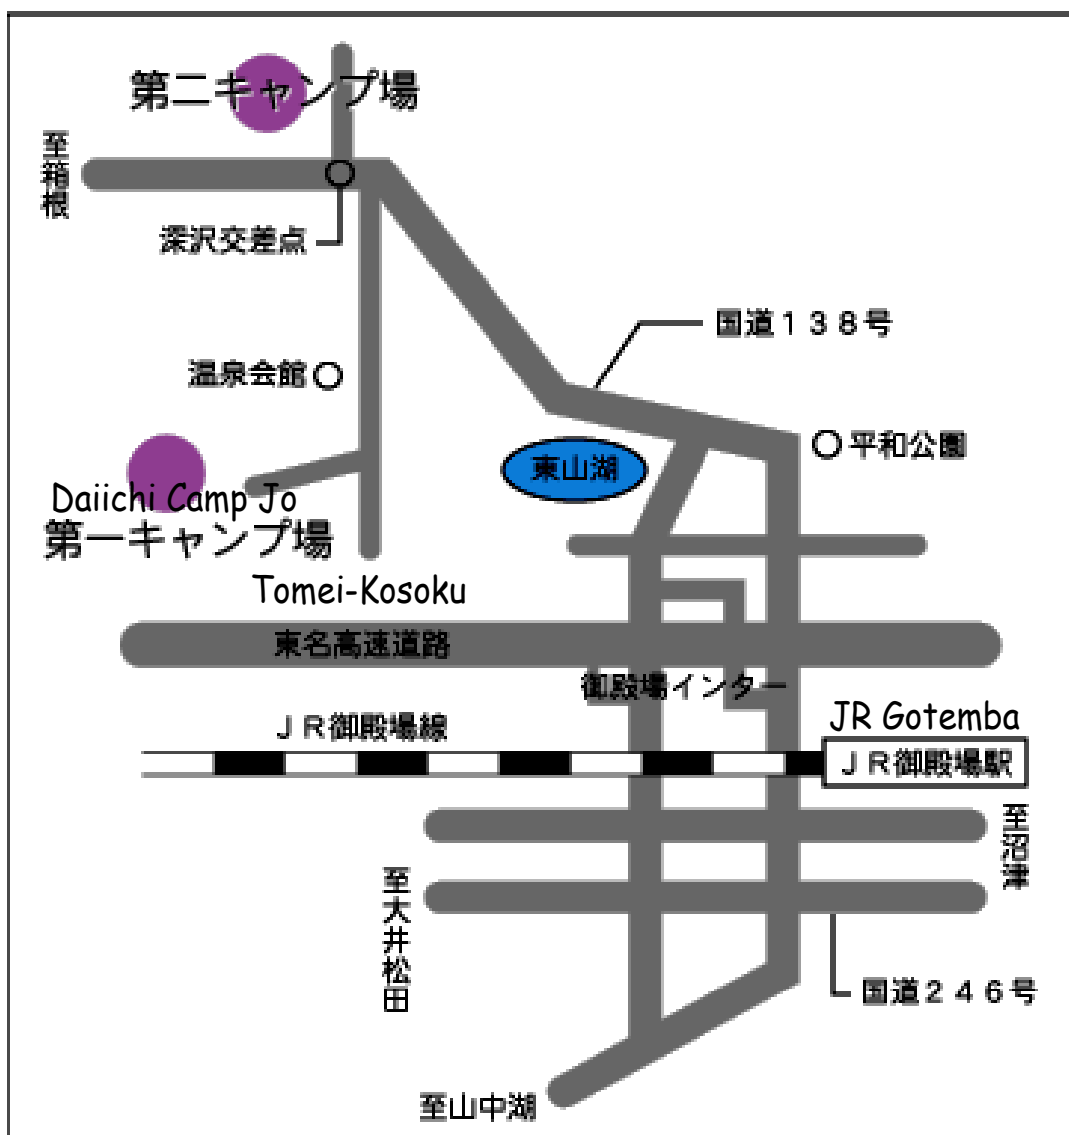

とうじつ きんきゅうれんらくさき がつ にちとうじつ しょうか
当日の緊急連絡先(8月25日当日のみ使用可)

きょうかいけいたいでんわ
090-4261-4426(協会携帯電話)